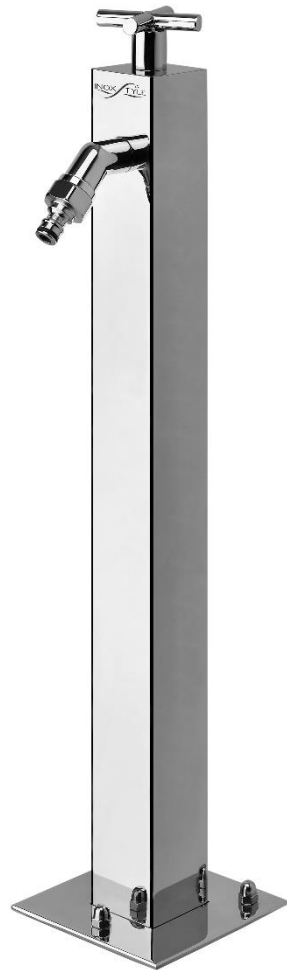

INOX  STYLE

Saturnia Cube

INOX  STYLE

Saturnia Cube

Saturnia

www.inoxstyle.com

37, Blvd Dubouchage Le Consul
06000 Nice
France

+33 (0)493 133356