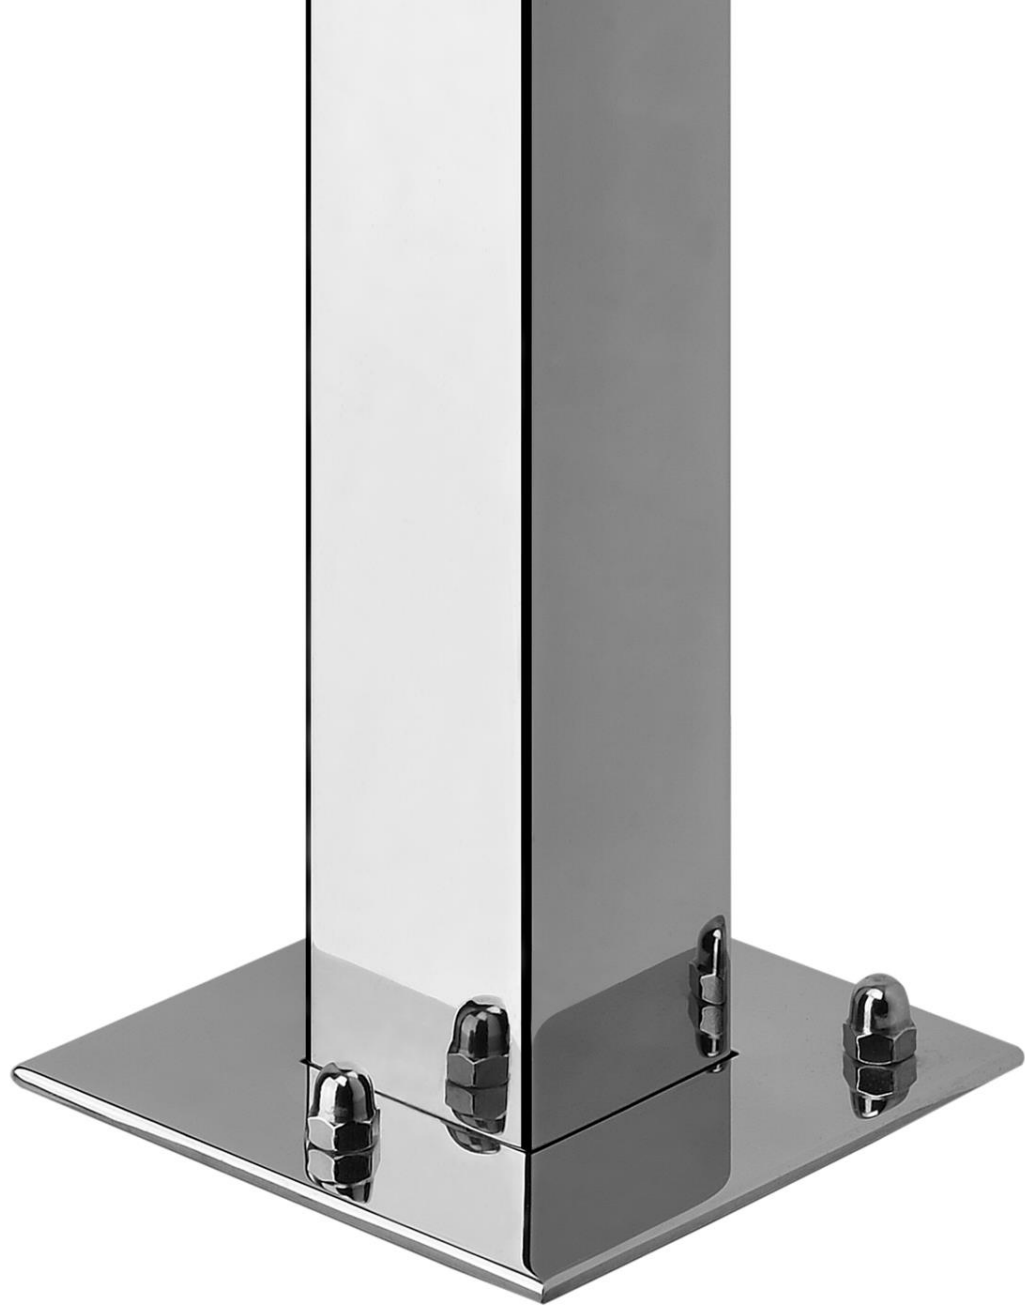

INOX  STYLE

Saturnia Cube

INOX  STYLE

Saturnia Cube

Saturnia

www.inoxstyle.com

37, Blvd Dubouchage Le Consul
06000 Nice
France

+33 (0)493 133356