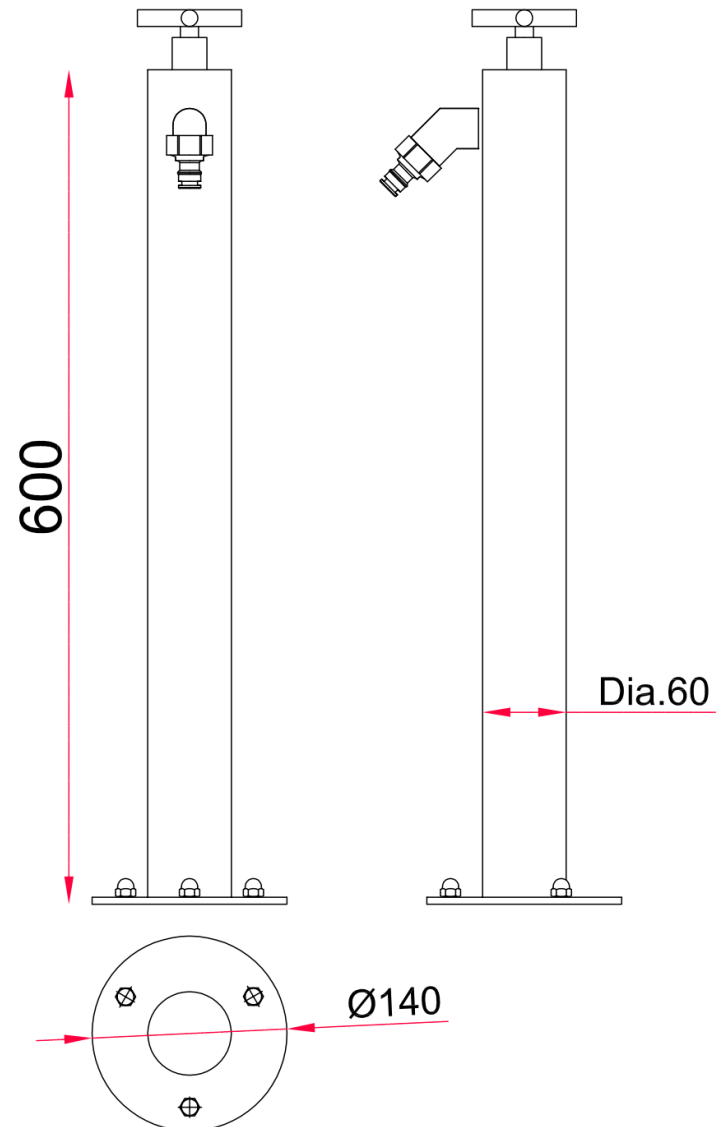

INOX  STYLE

Saturnia Cube

INOX  STYLE

Saturnia Cube

Saturnia

www.inoxstyle.com

37, Blvd Dubouchage Le Consul
06000 Nice
France

+33 (0)493 133356

Piazza Romboni, 20
55041 Camaiore (LU)
Italia

+39 (0)584 1716108

Theatiner Str. 11
80333 München
Deutschland

+49 (0)89 71042-2262

info@inoxstyle.com