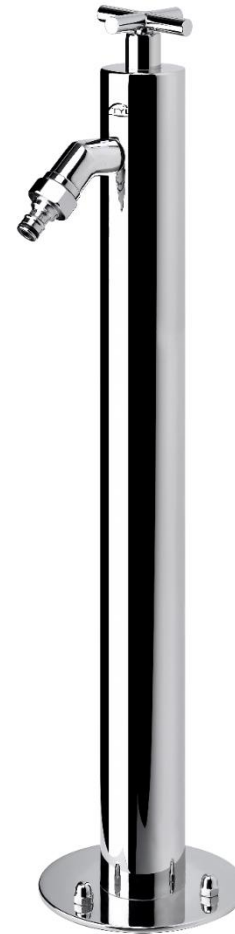

INOX  STYLE

Saturnia Cube

INOX  STYLE

Saturnia Cube

Saturnia

www.inoxstyle.com

37, Blvd Dubouchage Le Consul
06000 Nice
France

+33 (0)493 133356