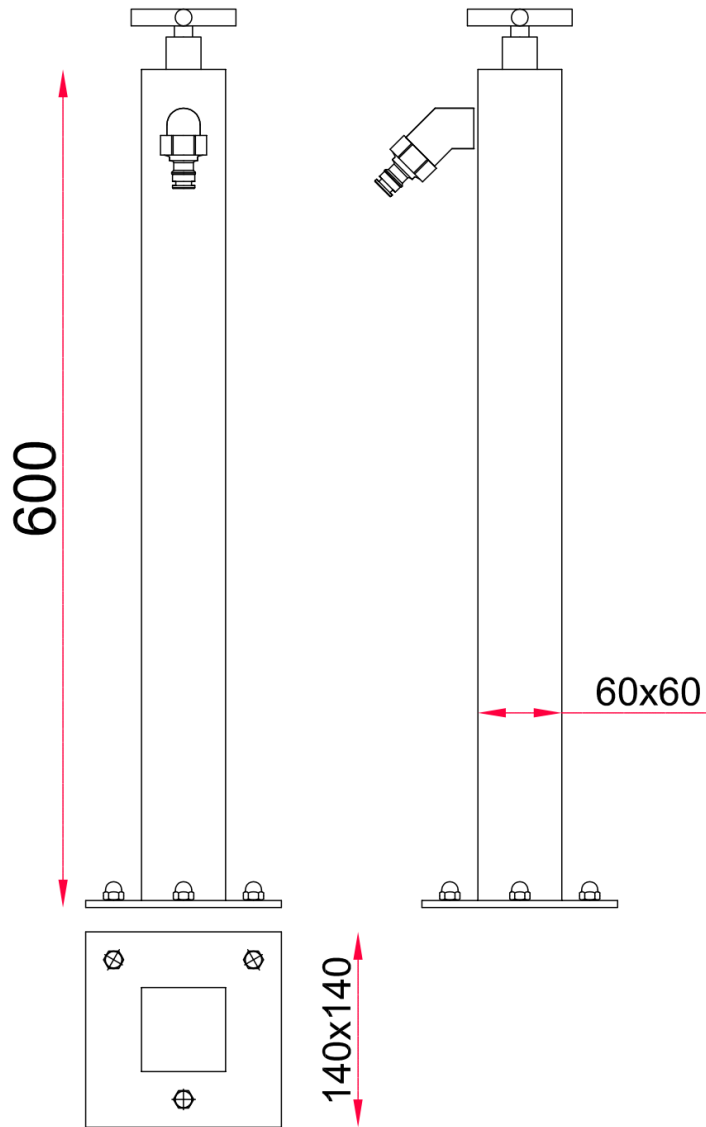

INOX  STYLE

Saturnia Cube

INOX  STYLE

Saturnia Cube

Saturnia

www.inoxstyle.com

37, Blvd Dubouchage Le Consul
06000 Nice
France

+33 (0)493 133356

Piazza Romboni, 20
55041 Camaiore (LU)
Italia

+39 (0)584 1716108

Theatiner Str. 11
80333 München
Deutschland

+49 (0)89 71042-2262

info@inoxstyle.com